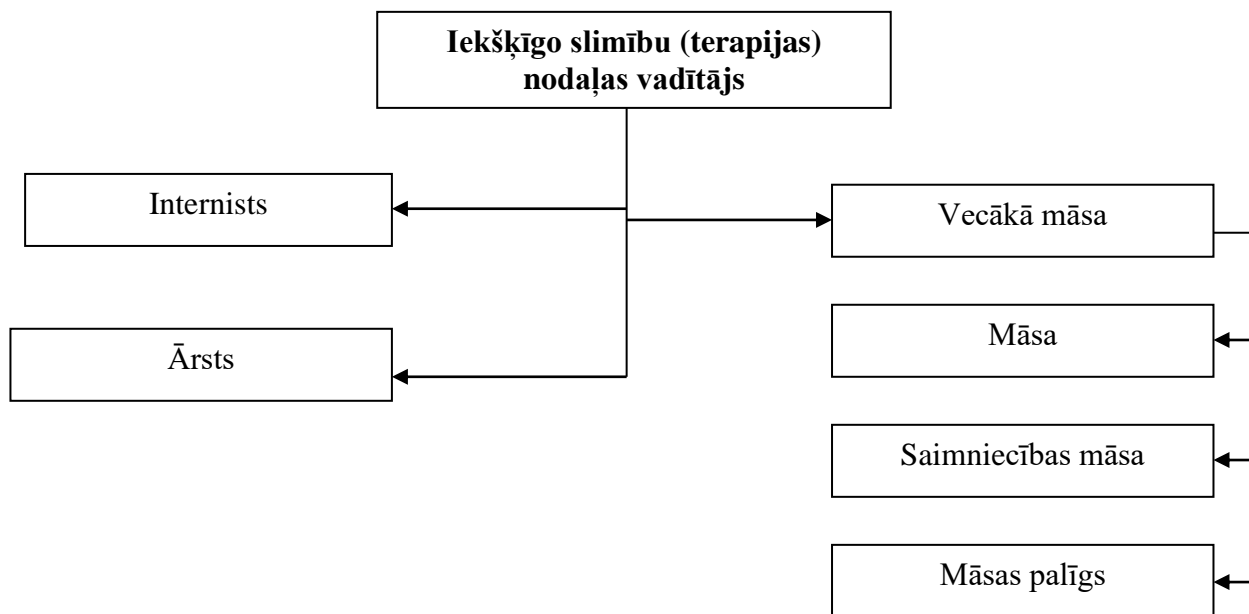

SABIEDRĪBA AR IEROBEŽOTU ATBILDĪBU
„KULDĪGAS SLIMNĪCA”

Reģ.Nr. 50003197651 Aizputes iela 22, Kuldīgā, LV-3301 Tālrunis 633 74000

pasts@kuldigasslimnica.lv www.kuldigasslimnica.lv

ATBILDĪBAS SHĒMA Nr. 5