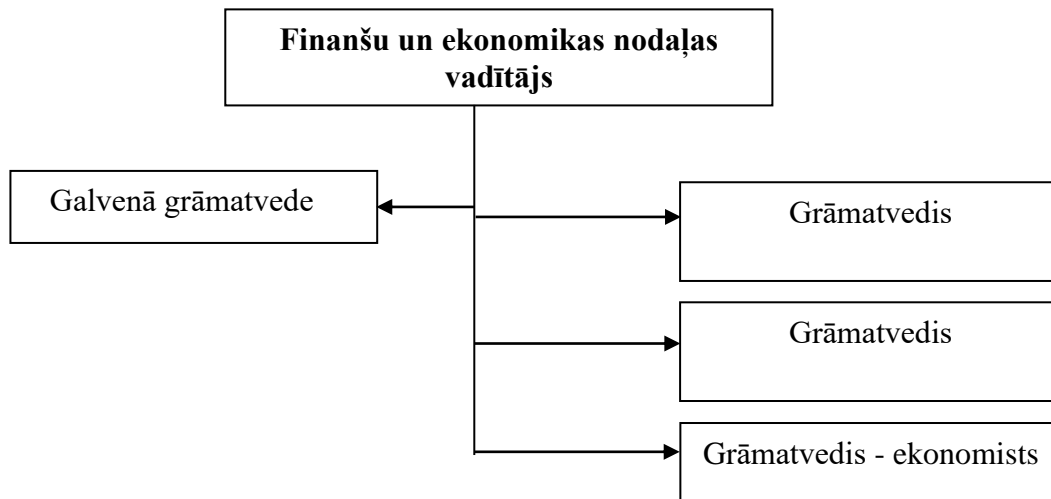

SABIEDRĪBA AR IEROBEŽOTU ATBILDĪBU
„KULDĪGAS SLIMNĪCA”

Reģ.Nr. 50003197651 Aizputes iela 22, Kuldīgā, LV-3301 Tālrunis 633 74000

pasts@kuldigasslimnica.lv www.kuldigasslimnica.lv

ATBILDĪBAS SHĒMA Nr. 6