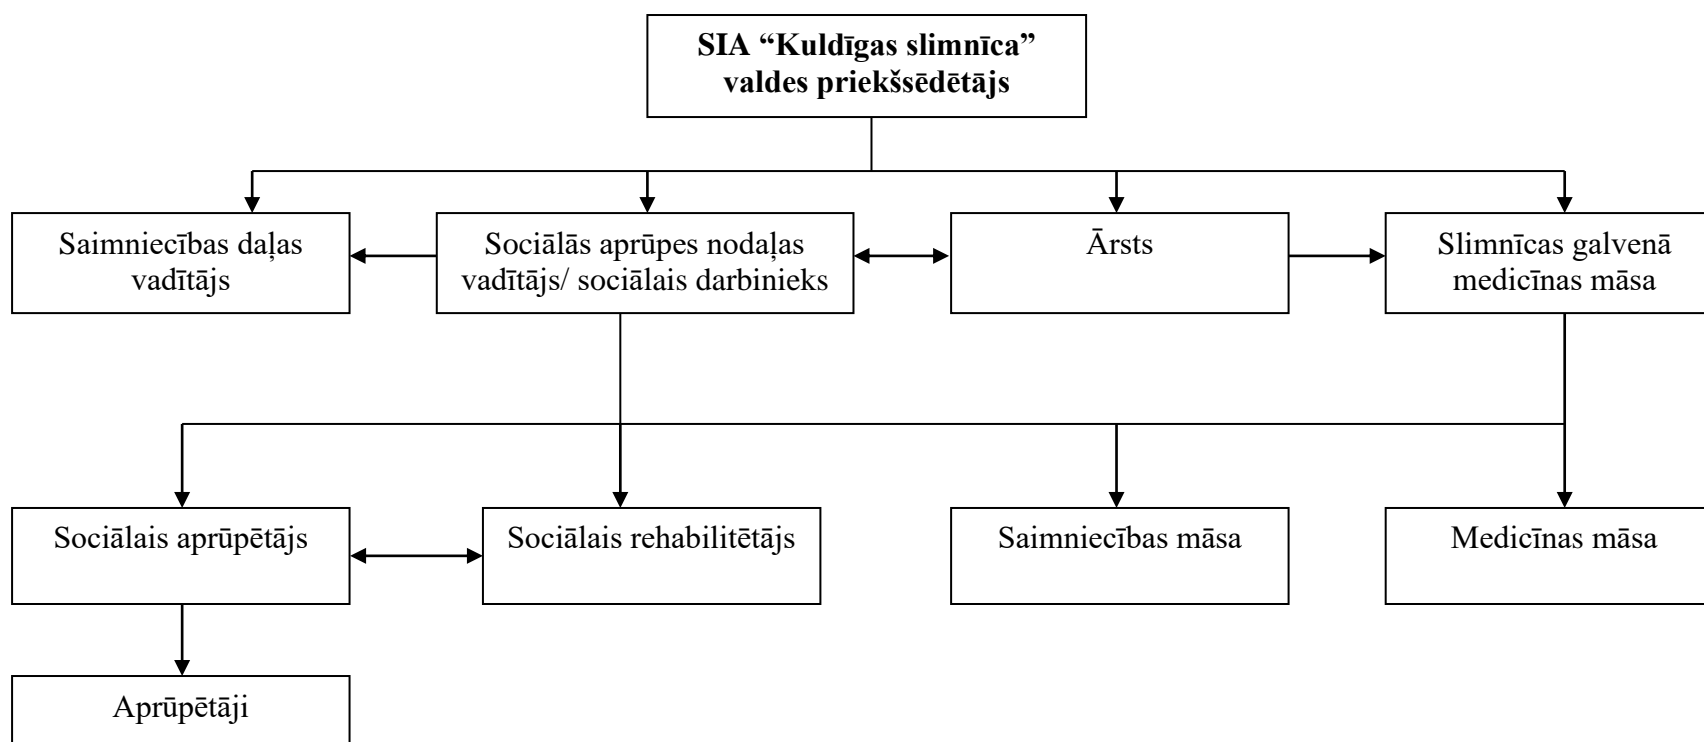

APSTIPRINU

SIA "Kuldīgas slimnīca"
valdes priekšsēdētājs A.Rozenfelds
01.07.2022.

SABIEDRĪBA AR IEROBEŽOTU ATBILDĪBU

„KULDĪGAS SLIMNĪCA”

Reģ.Nr. 50003197651 Aizputes iela 22, Kuldīgā, LV-3301 Tālrunis 633 74000

pasts@kuldigasslimnica.lv www.kuldigasslimnica.lv

SIA “KULDĪGAS SLIMNĪCA” ILGSTOŠAS SOCIĀLĀS APRŪPES NODAĻAS STRUKTŪRA