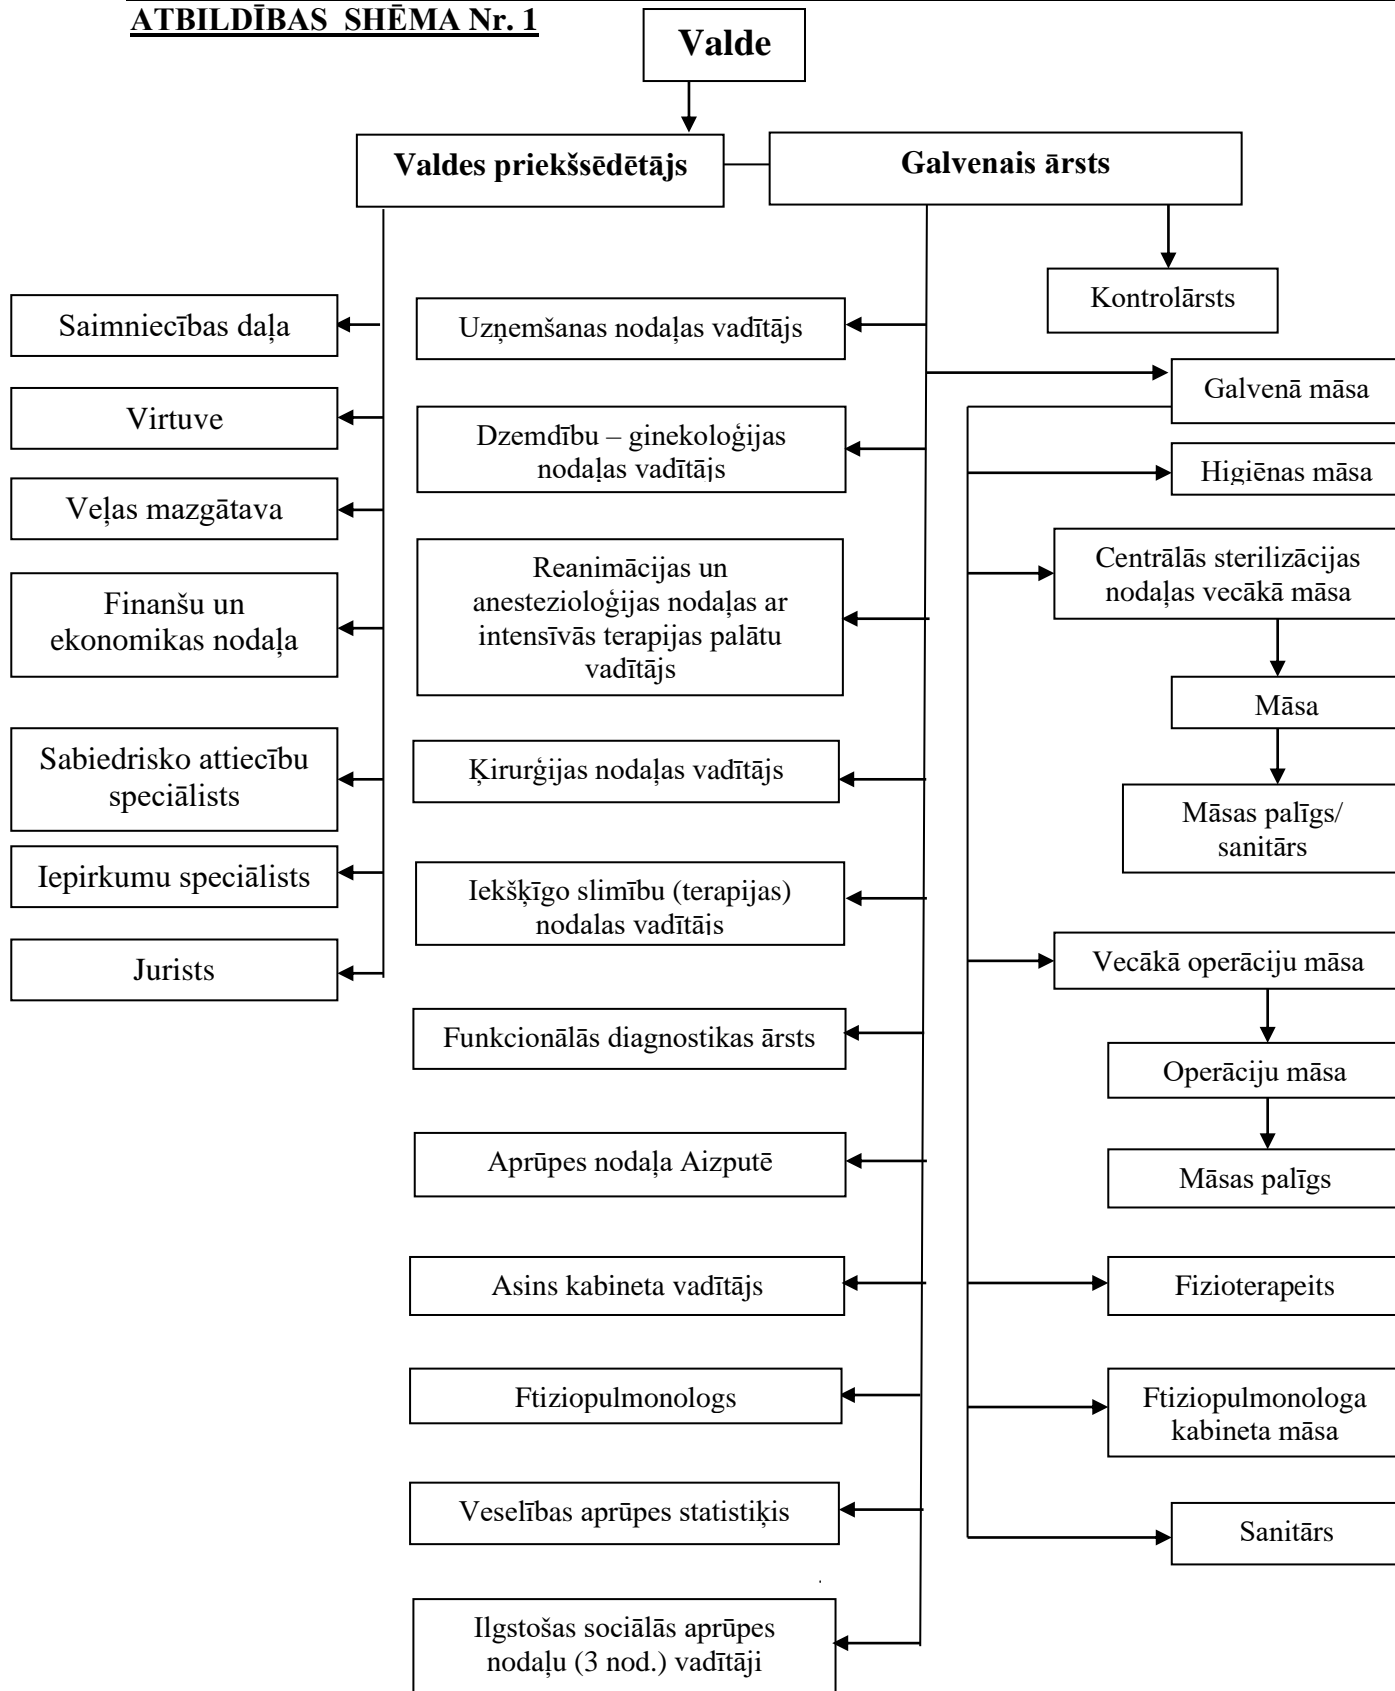

SABIEDRĪBA AR IEROBEŽOTU ATBILDĪBU
„KULDĪGAS SLIMNĪCA”

Reģ.Nr. 50003197651 Aizputes iela 22, Kuldīgā, LV-3301 Tālrunis 633 74000

pasts@kuldigasslimnica.lv www.kuldigasslimnica.lv

ATBILDĪBAS SHĒMA Nr. 1