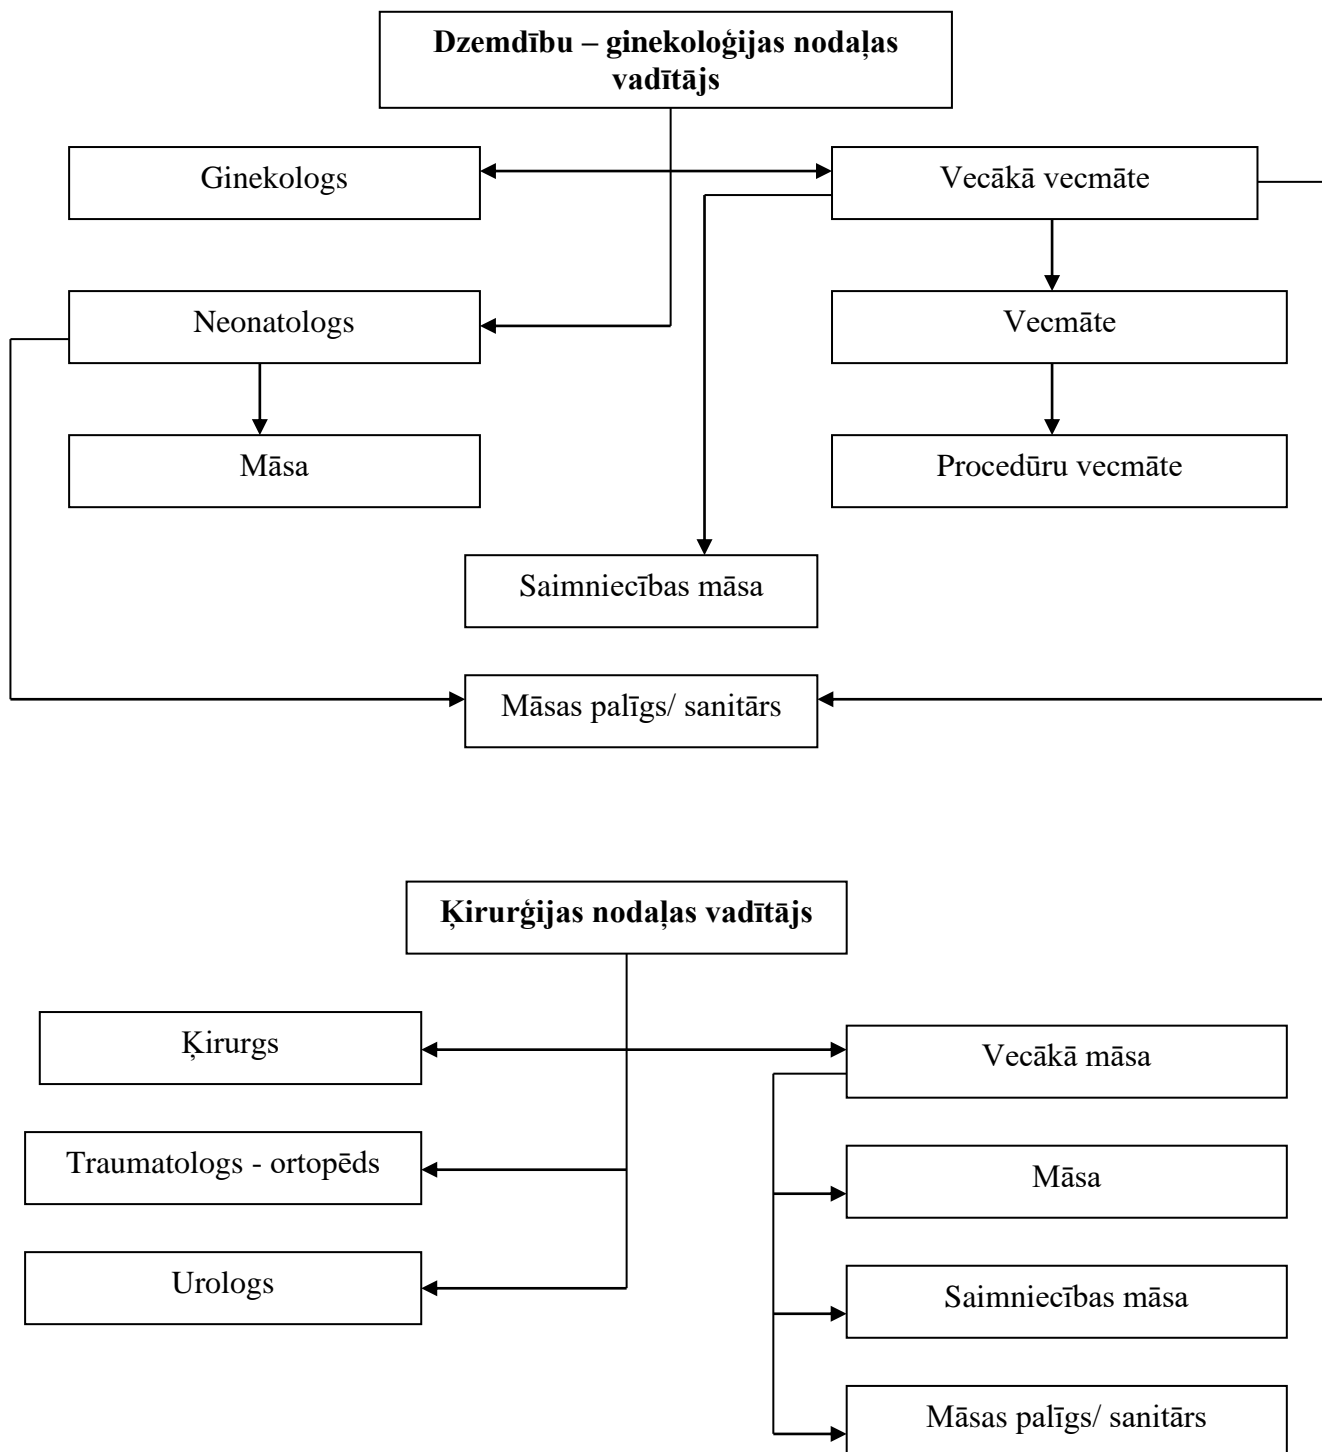

SABIEDRĪBA AR IEROBEŽOTU ATBILDĪBU
„KULDĪGAS SLIMNĪCA”

Reģ.Nr. 50003197651 Aizputes iela 22, Kuldīgā, LV-3301 Tālrunis 633 74000

pasts@kuldigasslimnica.lv www.kuldigasslimnica.lv

ATBILDĪBAS SHĒMA Nr. 4