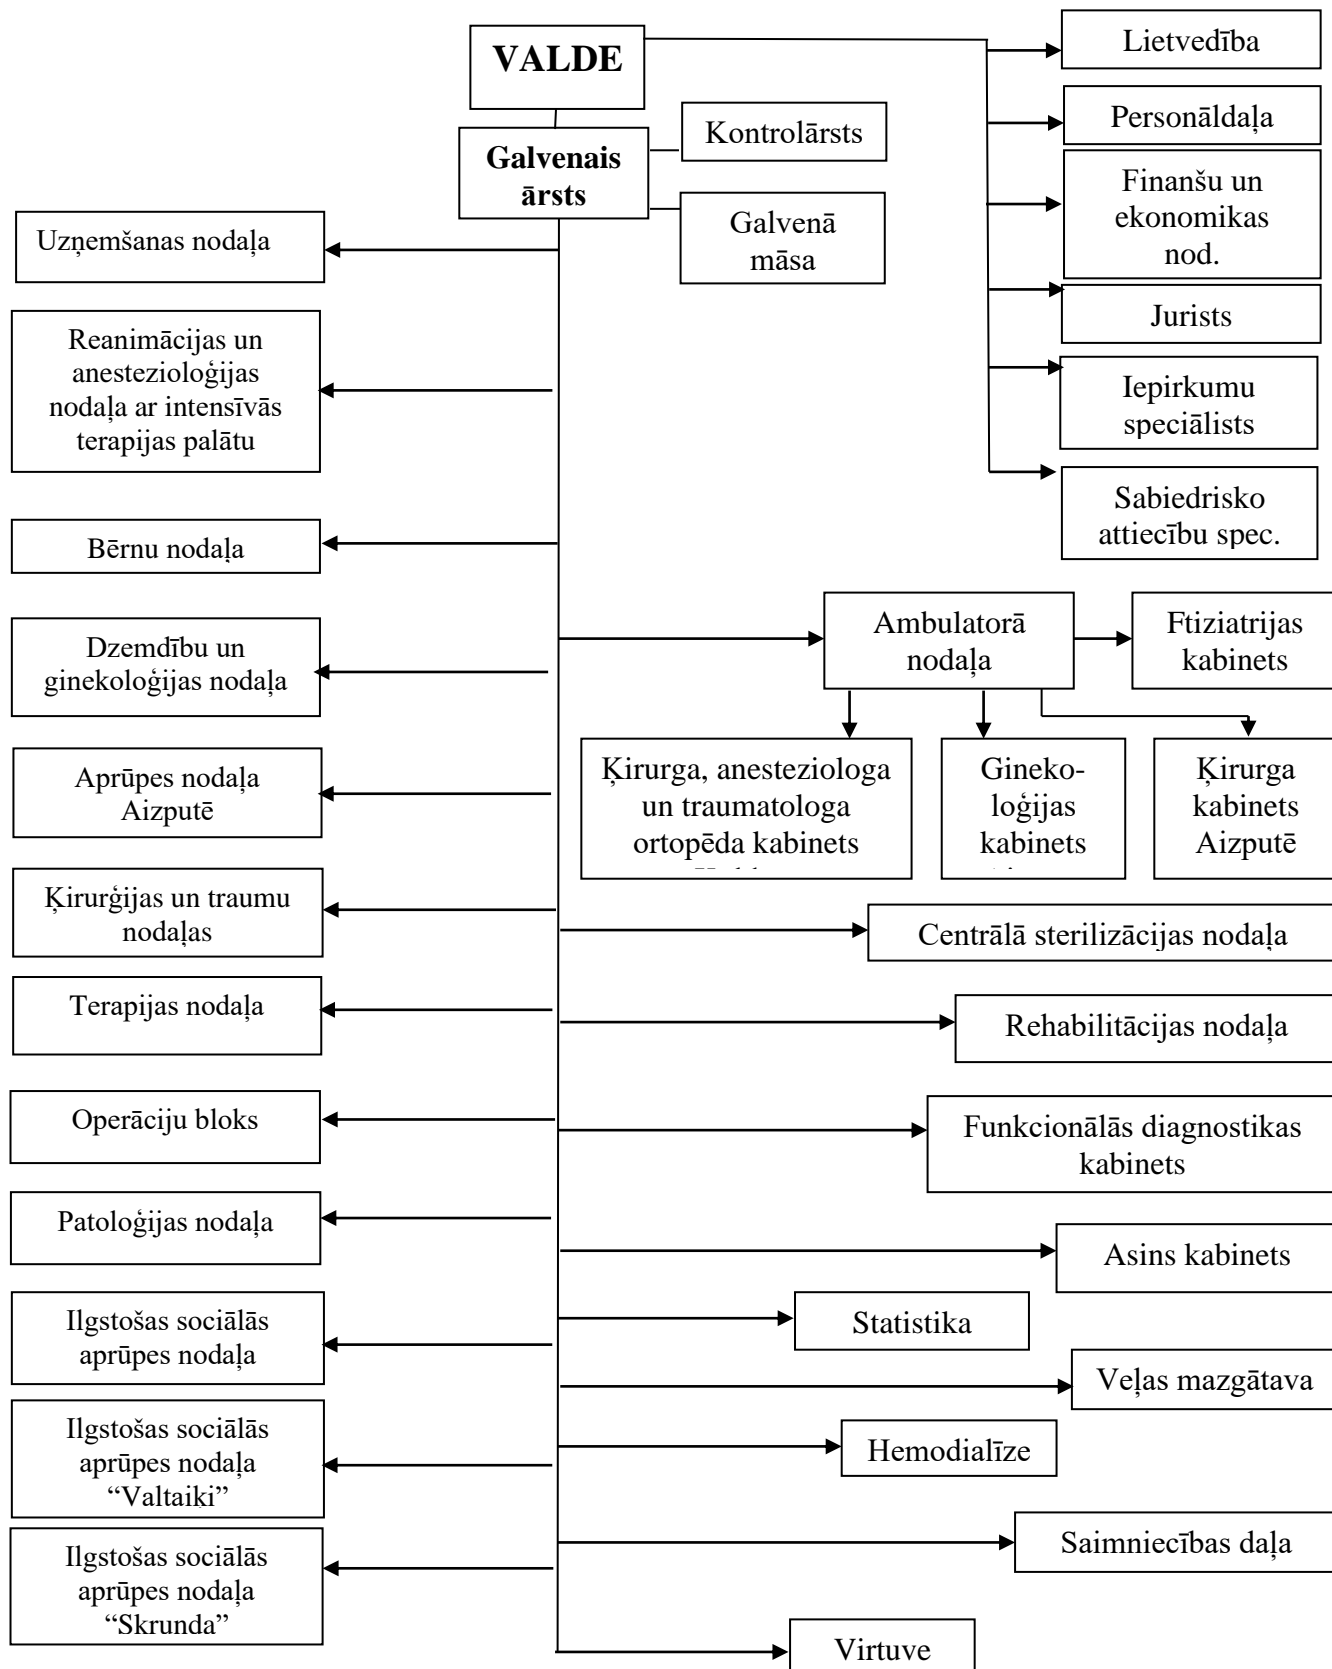

SABIEDRĪBA AR IEROBEŽOTU ATBILDĪBU  
„KULDĪGAS SLIMNĪCA”

Reģ.Nr. 50003197651 Aizputes iela 22, Kuldīgā, LV-3301 Tālrunis 633 74000

[pasts@kuldigasslimnica.lv](mailto:pasts@kuldigasslimnica.lv) [www.kuldigasslimnica.lv](http://www.kuldigasslimnica.lv)**STRUKTŪRAS SHĒMA**