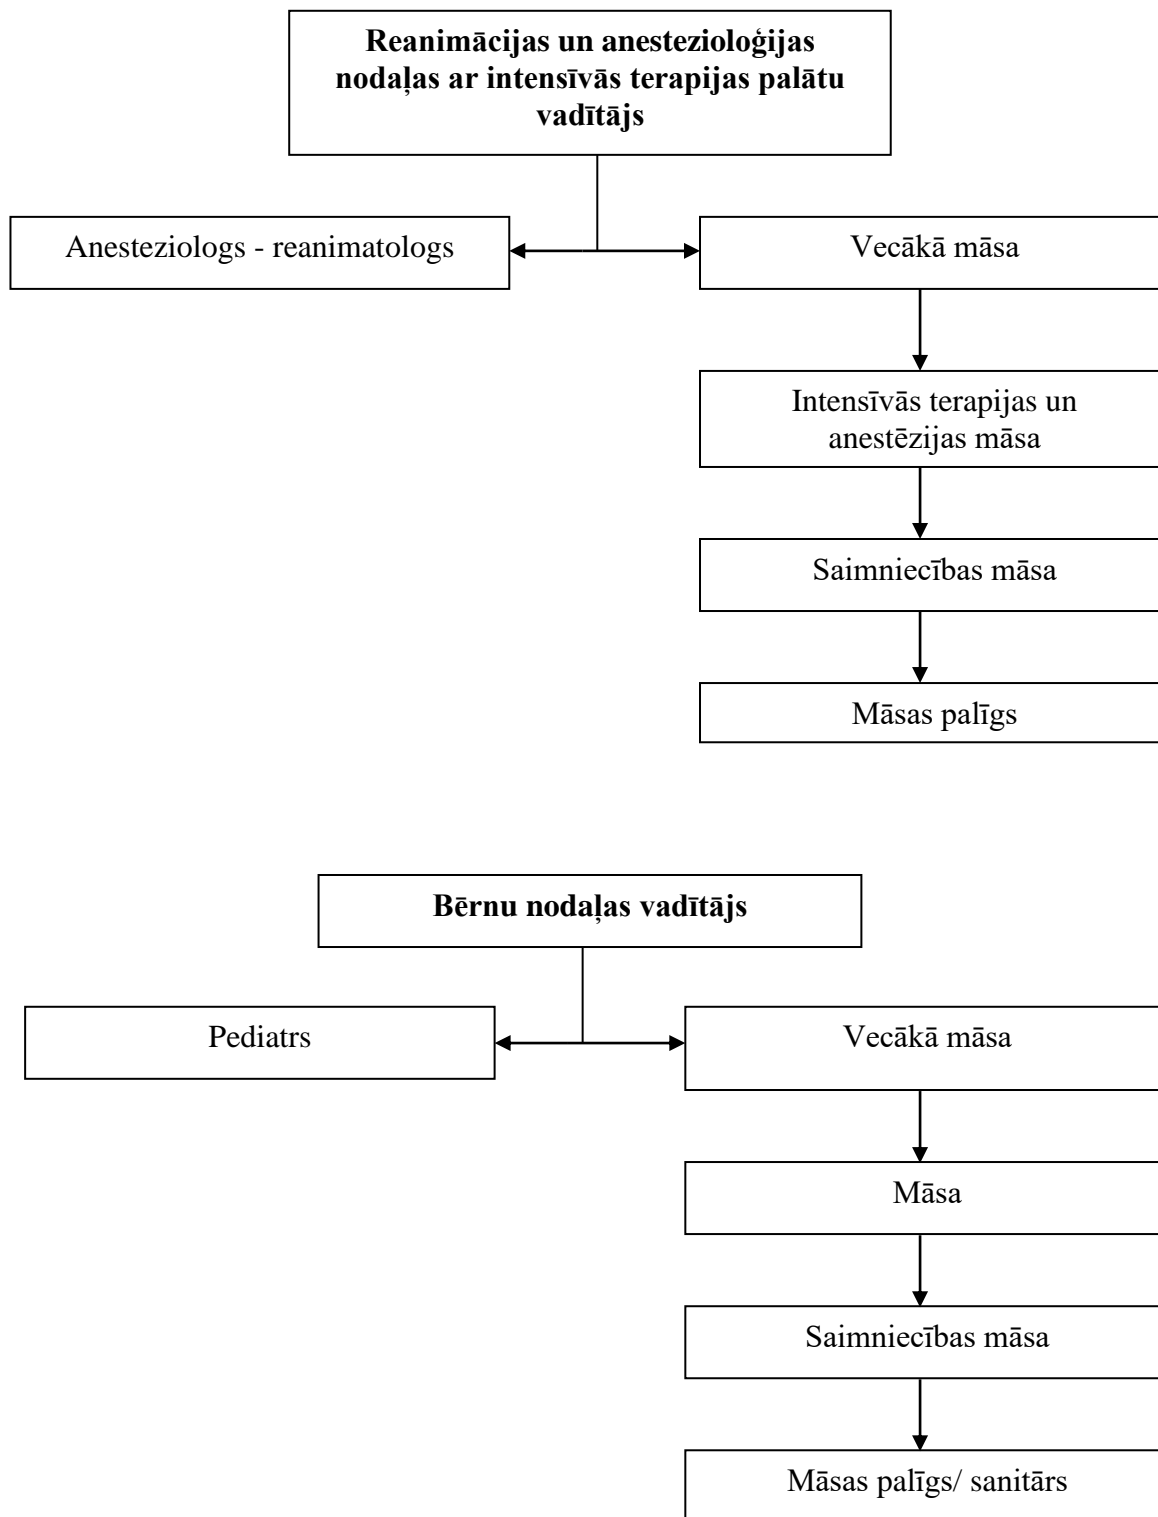

SABIEDRĪBA AR IEROBEŽOTU ATBILDĪBU
„KULDĪGAS SLIMNĪCA”

Reģ.Nr. 50003197651 Aizputes iela 22, Kuldīgā, LV-3301 Tālrunis 633 74000

pasts@kuldigasslimnica.lv www.kuldigasslimnica.lv

ATBILDĪBAS SHĒMA Nr. 3