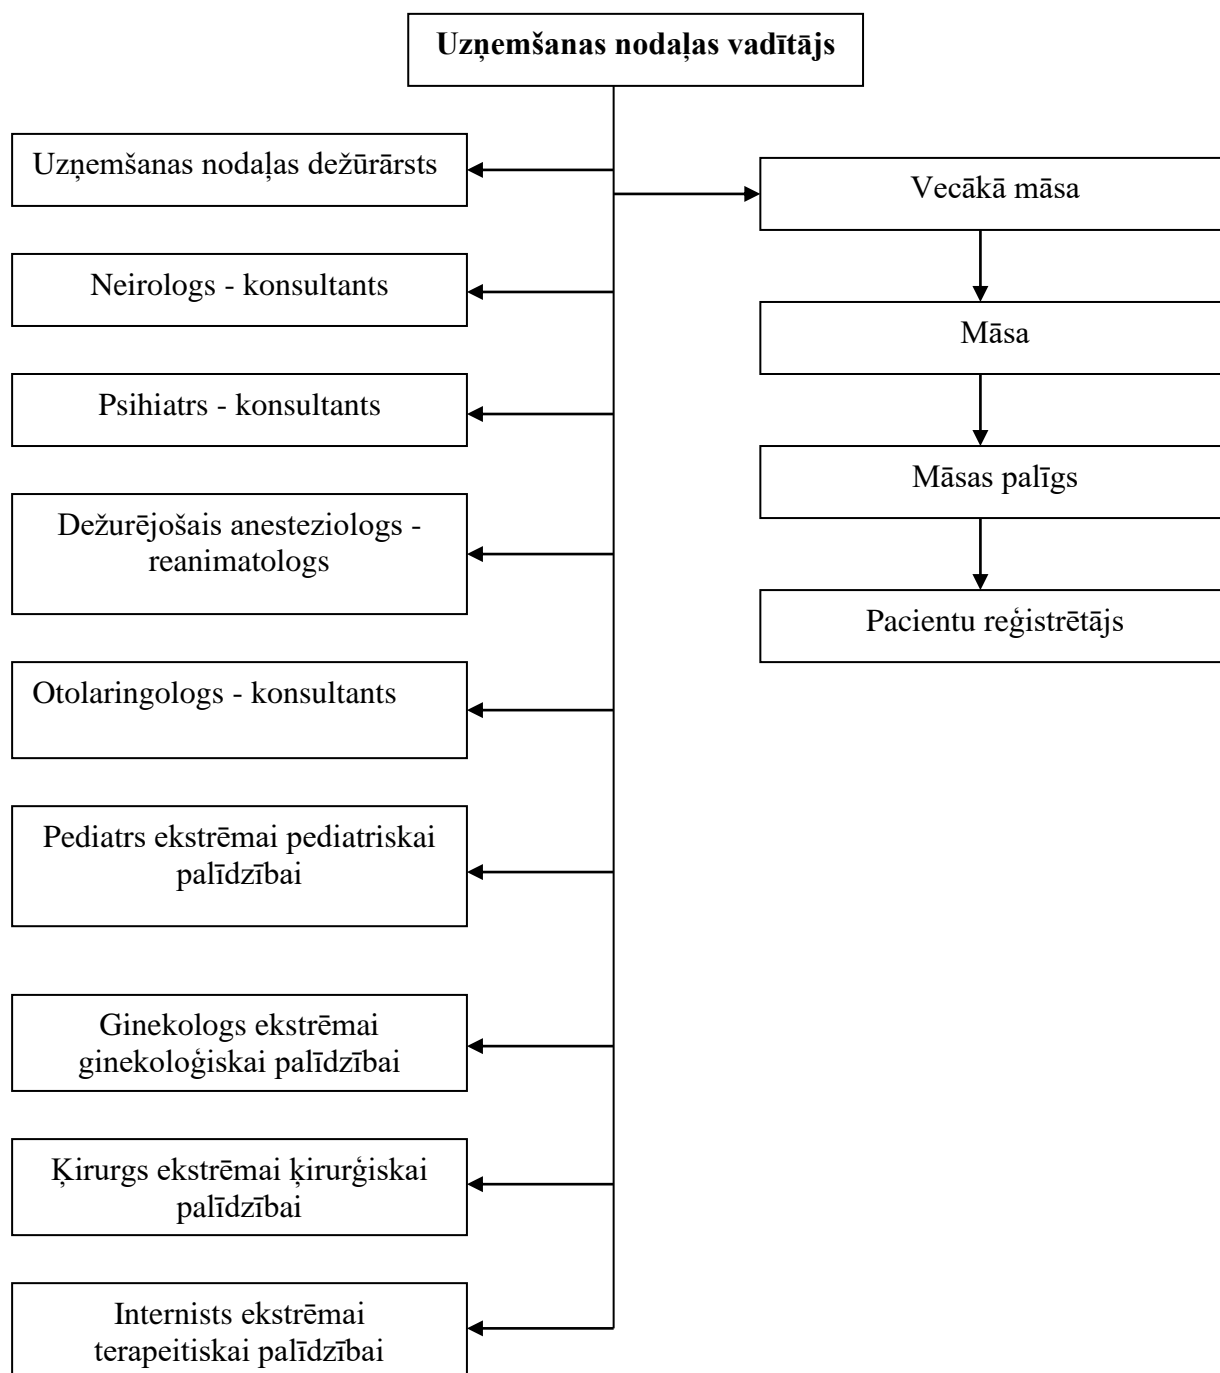

SABIEDRĪBA AR IEROBEŽOTU ATBILDĪBU
„KULDĪGAS SLIMNĪCA”

Reģ.Nr. 50003197651 Aizputes iela 22, Kuldīgā, LV-3301 Tālrunis 633 74000

pasts@kuldigasslimnica.lv www.kuldigasslimnica.lv

ATBILDĪBAS SHĒMA Nr. 2